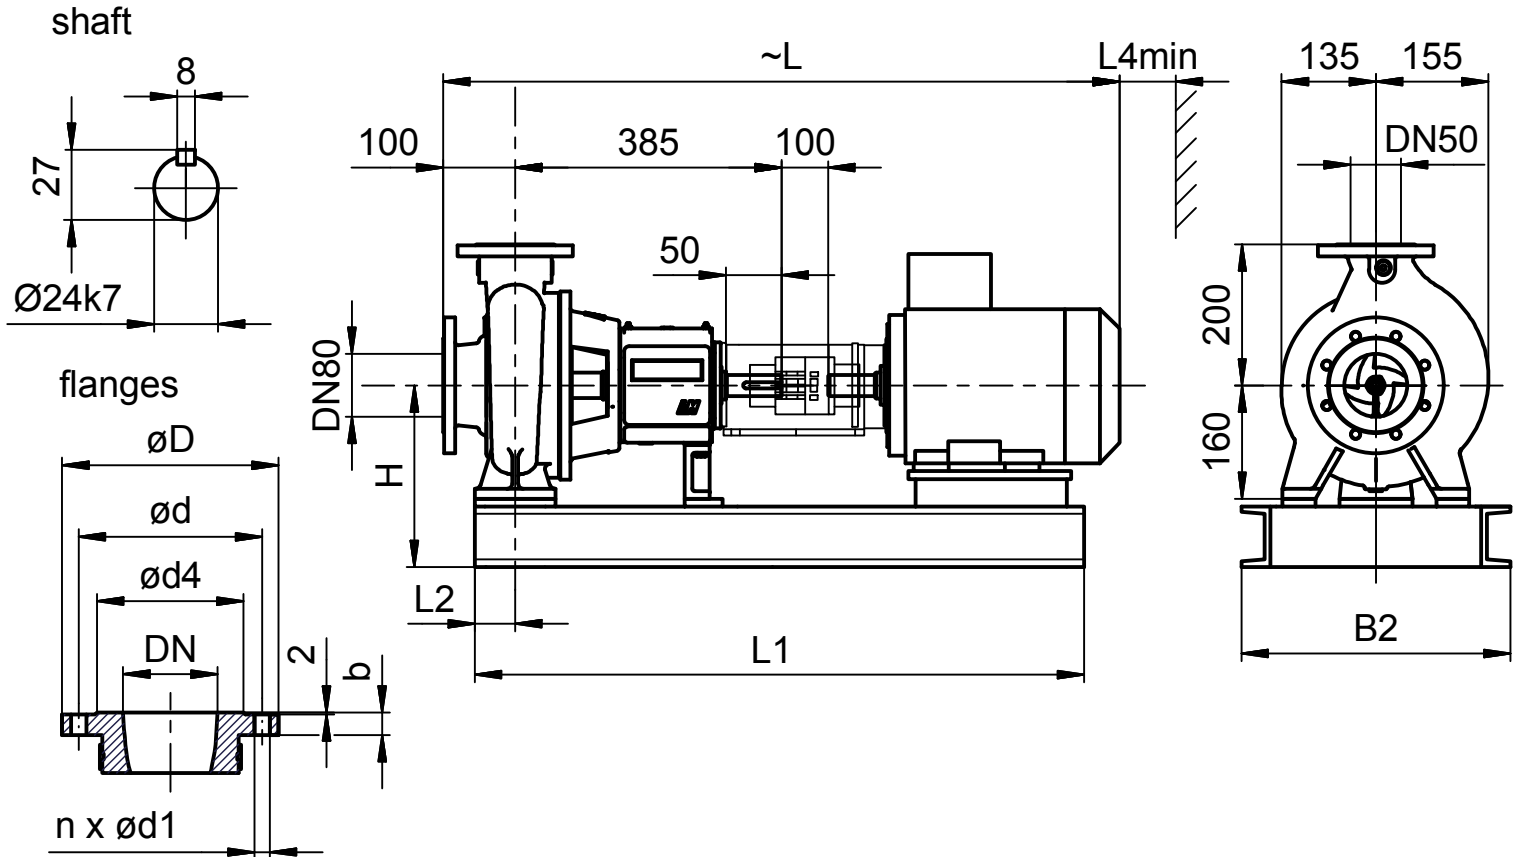

LMS 50-200

Diepholzer Str.5-16
27751 Delmenhorst
tel.: 04221 8000 90
e-mail : info@lm-pumpen.de

primary motor size	H	L	L1	L2	L4	B2	weight kg (without motor and coupling)
90S22...24	260	910	920	40	25	390	105
90L22...24	260	930	920	40	25	390	105
100L28	260	990	920	40	25	390	105
112M28	260	1010	920	40	30	390	110
132S32...38	280	1070	1135	50	40	500	120
132M32...38	280	1110	1135	50	40	500	120
160M42...55	300	1210	1135	50	45	500	130
160L42...55	300	1260	1135	50	45	500	130
180M42...55	320	1280	1335	50	55	630	140
180L42...55	320	1290	1335	50	55	630	140
200M42...55	340	1290	1335	50	70	630	160
200L42...55	340	1330	1335	50	70	630	160

DN	D	d4	b	d	d1	n
50	165	100	20	125	18	4
80	200	130	24	160	18	8